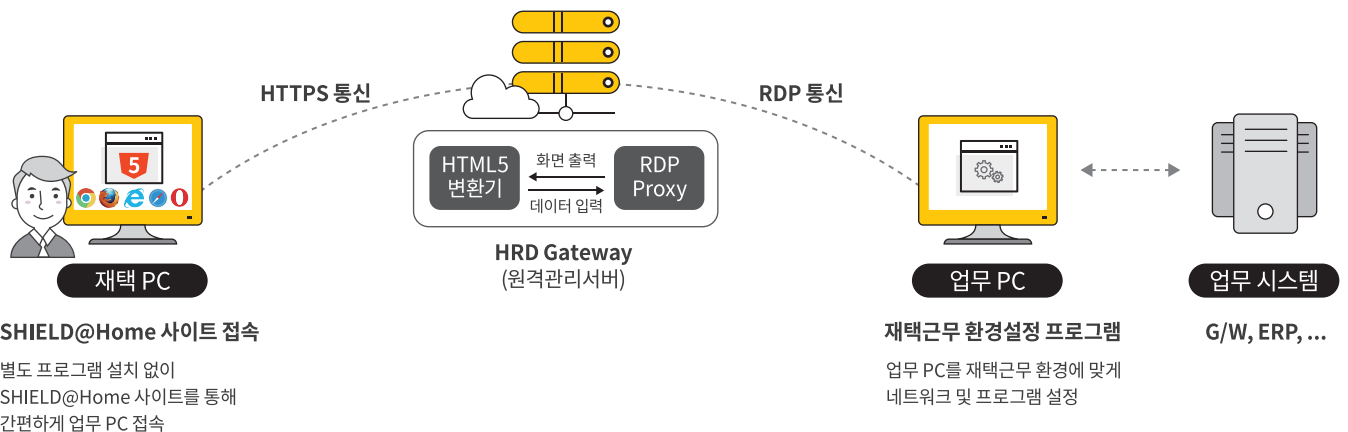

# 프로그램 설치없이, 웹 브라우저 하나로 언제 어디서나 즉시 사무실이 되는 재택근무솔루션 SHIELD@Home

VPN이나 별도의 보안 프로그램 설치없이 웹 브라우저 하나로! 즉시 근무 모드 변환 완료  
재택근무 승인, 관리, 기간 설정 제공으로 기업 내 보안 담당자의 재택근무자 관리 용이성 극대화  
환경 설정의 복잡함 없어 비상 상황 시 재택근무를 위한 원격접속 솔루션으로 최적화

코로나19와 같은 재난상황, 단 한 명의 감염자로 사업장 긴급폐쇄에 따른 근무지 즉시 전환 대비 필요  
기 재택근무솔루션은 재택근무 용도가 아닌 원격 PC제어의 관리기능 위주로 개인정보침해 이슈 존재  
VPN 사용으로 재택근무 도입 시, 보안 수준을 알 수 없는 PC가 내부망에 접속해 사이버 보안 위협

### 브라우저 하나로만!

별도의 소프트웨어(SW) 설치없이 웹 브라우저에 접속만 하면  
언제 어디서나 사무실PC가 눈앞에  
작업 단말기의 속성, 브라우저의 제약없이  
PC, Mac, Tablet, Mobile 로 접속 가능

### VPN 없이, 강력한 보안

재택근무지 PC에 설치되는 프로그램 Zero로  
어떤 프로그램인지도 모르고 설치해야하는 불편과 부담감 제거  
보안 수준을 알 수 없는 PC가 내부망으로 접속되는  
보안 사각지대 없애 악성코드에 의한 내부망 감염 위험 최소화